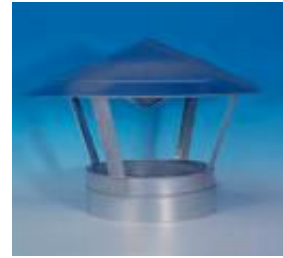

P.P.U.H. BUDREM-BIS Sp.z o.o.
45-054 Opole, ul. Grunwaldzka 10

CENNIK WYROBÓW

Wyrzutni dachowa okrągła - WDO-C

z blachy ocynkowanej Z275 bez kołnierza stalowego

obowiązuje od dnia :

2014-09-15

Symbol	Ø d	Ø d1	h	h1		cena netto
BB-WDO-C-100/100	100	200	160	100		29,02 zł
BB-WDO-C-125/125	125	250	200	125		45,35 zł
BB-WDO-C-130/130	130	260	208	130		49,05 zł
BB-WDO-C-140/140	140	280	224	140		56,88 zł
BB-WDO-C-150/150	150	300	240	150		65,30 zł
BB-WDO-C-160/160	160	320	256	160		74,29 zł
BB-WDO-C-180/180	180	360	288	180		74,88 zł
BB-WDO-C-200/200	200	400	320	200		92,45 zł
BB-WDO-C-225/225	225	450	360	225		99,06 zł
BB-WDO-C-250/250	250	500	400	250		105,05 zł
BB-WDO-C-280/280	280	560	448	280		113,25 zł
BB-WDO-C-300/300	300	600	480	300		130,01 zł
BB-WDO-C-315/315	315	630	504	315		132,00 zł
BB-WDO-C-355/355	355	710	568	355		137,36 zł
BB-WDO-C-400/400	400	800	640	400		195,82 zł
BB-WDO-C-450/450	450	900	720	450		230,82 zł
BB-WDO-C-500/500	500	1000	800	500		261,31 zł
BB-WDO-C-560/560	560	1120	896	560		312,98 zł
BB-WDO-C-600/600	600	1200	960	600		359,29 zł
BB-WDO-C-630/630	630	1260	1008	630		377,35 zł
BB-WDO-C-710/710	710	1420	1136	710		455,44 zł
BB-WDO-C-800/800	800	1600	1280	800		547,97 zł
BB-WDO-C-900/900	900	1800	1440	900		655,23 zł
BB-WDO-C-1000/1000	1000	2000	1600	1000		761,65 zł
BB-WDO-C-1120/1120	1120	2240	1792	1120		807,16 zł
BB-WDO-C-1260/1260	1260	2520	2016	1260		1 021,56 zł